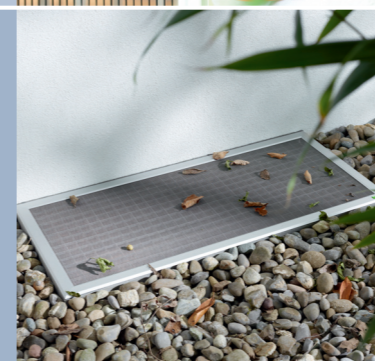

Rollos für Fenster und Türen

Insektenschutz nur dann, wenn er benötigt wird. Modernes Design, dauerhafte Funktionalität. Ideal auch für Dachflächenfenster.

Plissees

Kinderleichte Bedienung, robust, schwellenfrei, moderne Optik. Kein Schwenkbereich, verschwindet bei Nichtgebrauch im Kasten.

Schiebeanlagen

Stabil, ideal an großen Öffnungen, seitliches Verschieben der mehrflügeligen Anlagen, variabel einsetzbar durch geringe Einbautiefe.

Lichtschachtabdeckungen

Sicher, robust und langlebig. Auch speziell für Holzterrassen, als regensichere oder flächenbündige Variante möglich.